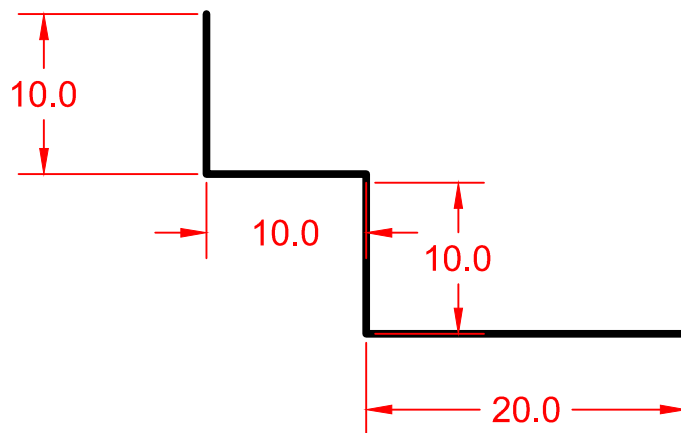

### **Click Profile 3.60**

Lenght	3.60 m
Thinkness	0.3mm
Packet	72 Lm

**PARS AHAN TAB CO.**

**PARS AHAN TAB CO.**

**Click Profile 1.20 / 0.60**

Lenght	1.20 / 0.60
Thinkness	0.3mm
Packet	72 / 36 Lm

**PARS AHAN TAB CO.**

**PARS AHAN TAB CO.**

**Click Profile L24**

Lenght	3 m
Thinkness	0.47 mm
Packet	120 Lm

**PARS AHAN TAB CO.**