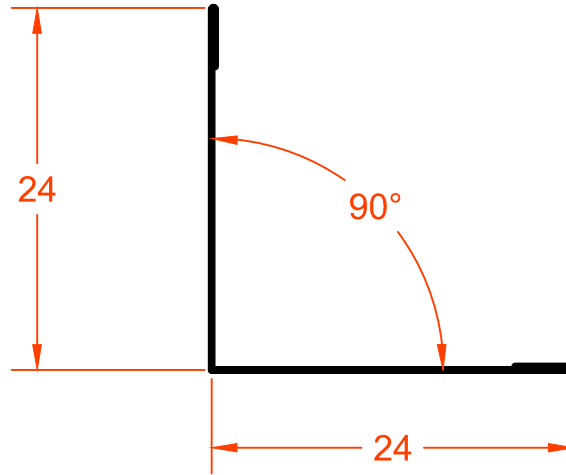

### **Click Profile 3.60**

Lenght	3.60 m
Thinkness	0.3mm
Packet	72 Lm

**PARS AHAN TAB CO.**

**PARS AHAN TAB CO.**

**Click Profile 1.20 / 0.60**

Lenght	1.20 / 0.60
Thinkness	0.3mm
Packet	72 / 36 Lm

**PARS AHAN TAB CO.**

**PARS AHAN TAB CO.**

**Click Profile L24**

Lenght	3 m
Thinkness	0.47 mm
Packet	120 Lm

**PARS AHAN TAB CO.**