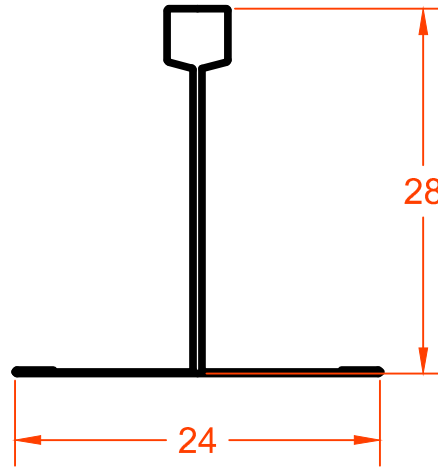

### **Fiber Cement Board Profile A60**

Lenght	3 m
Thinkness	0.6mm
Packet	30 m
Bundle	540 m

**PARS AHAN TAB CO.**

### **Click Profile 3.60**

Lenght	3.60 m
Thinkness	0.3mm
Packet	72 Lm

**PARS AHAN TAB CO.**

**PARS AHAN TAB CO.**

**Click Profile 1.20 / 0.60**

Lenght	1.20 / 0.60
Thinkness	0.3mm
Packet	72 / 36 Lm

**PARS AHAN TAB CO.**